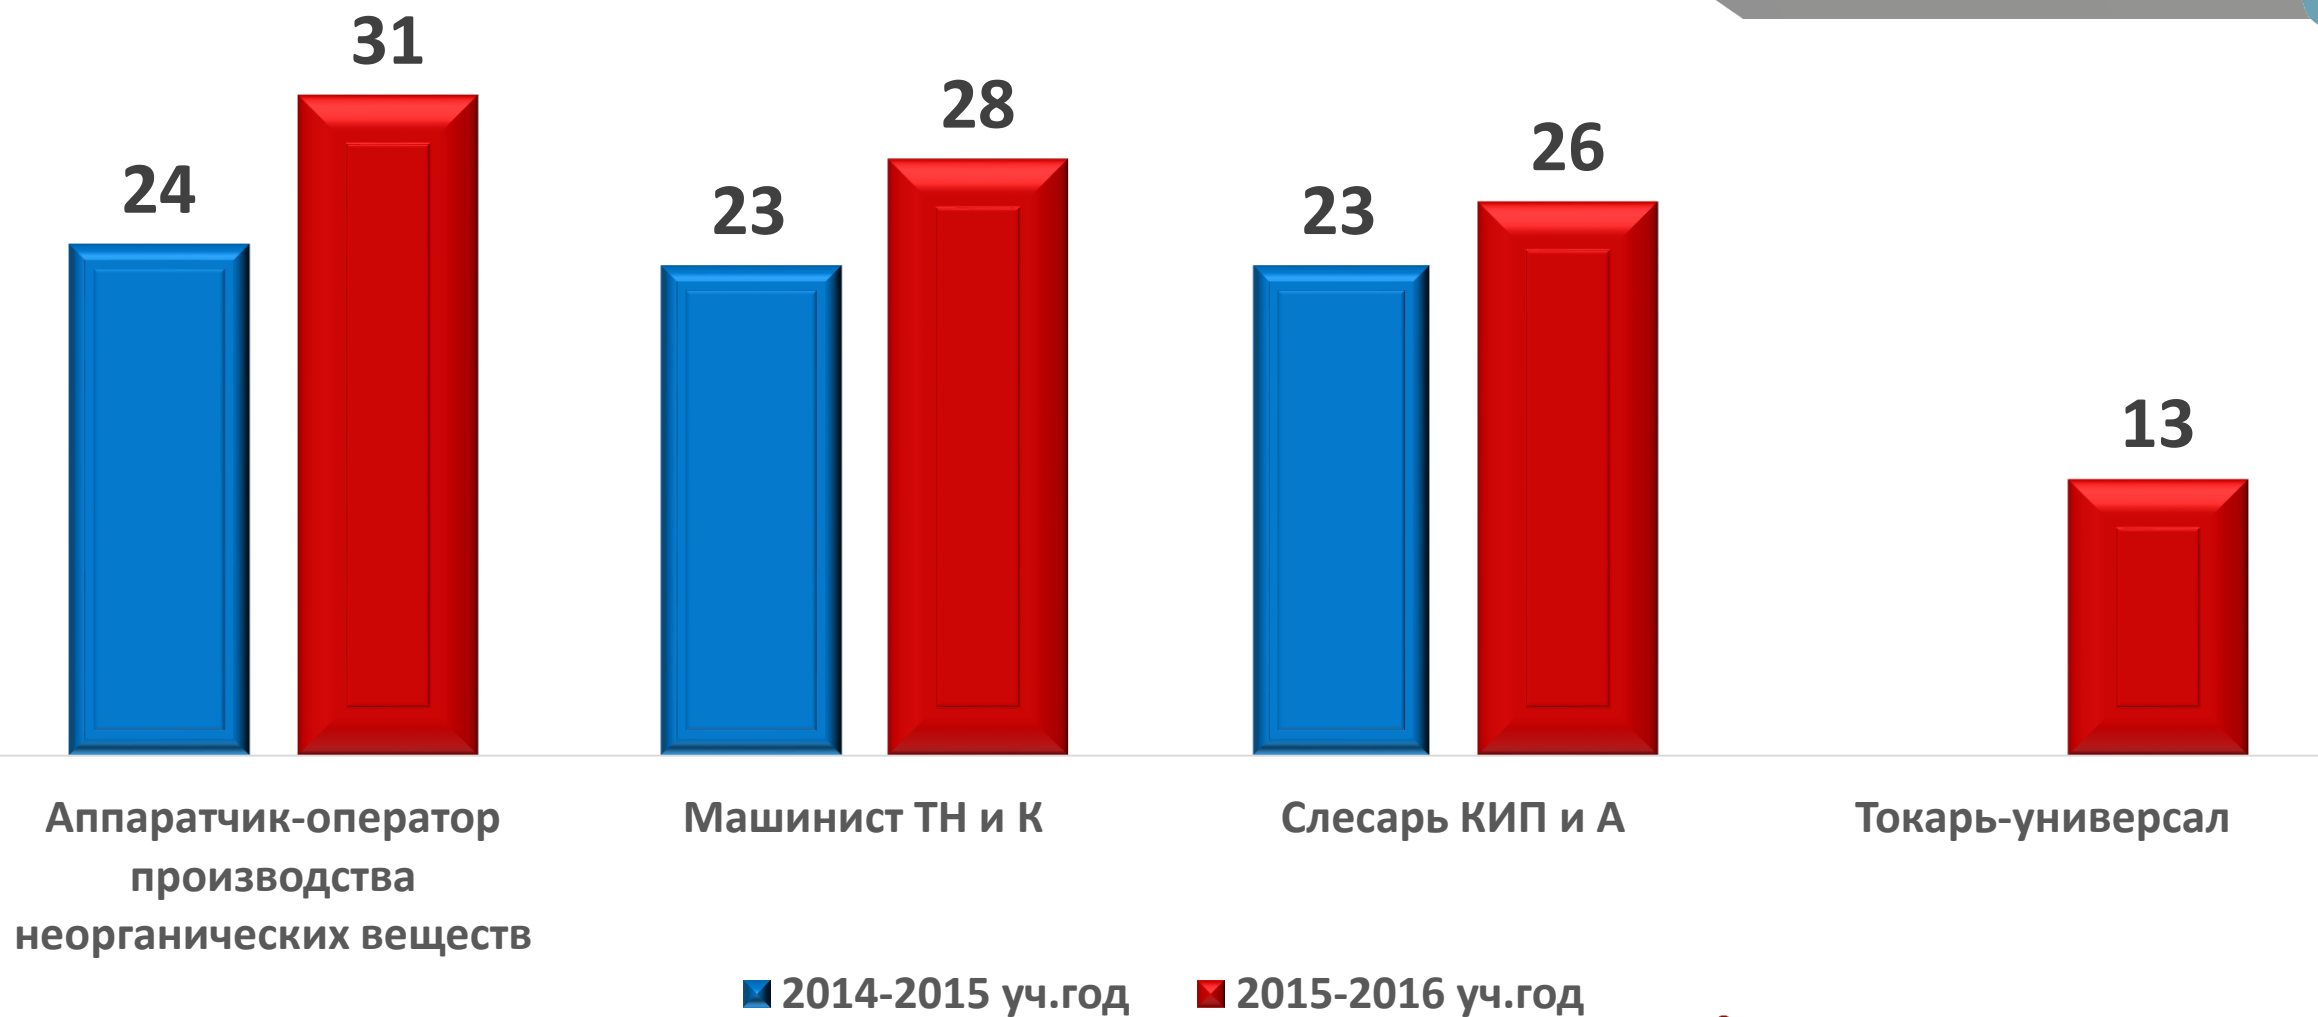

Успеваемость ГИА

Диплом с отличием (%)

16%

Сравнительный анализ качества ИГА

Сравнительный анализ выпуска 2014-2015, 2015-2016 уч.гг (чел)

Анализ качества ИГА 2014-2015, 2015-2016 уч.гг

Анализ дипломов с отличием 2014-2015, 2015-2016 уч.гг