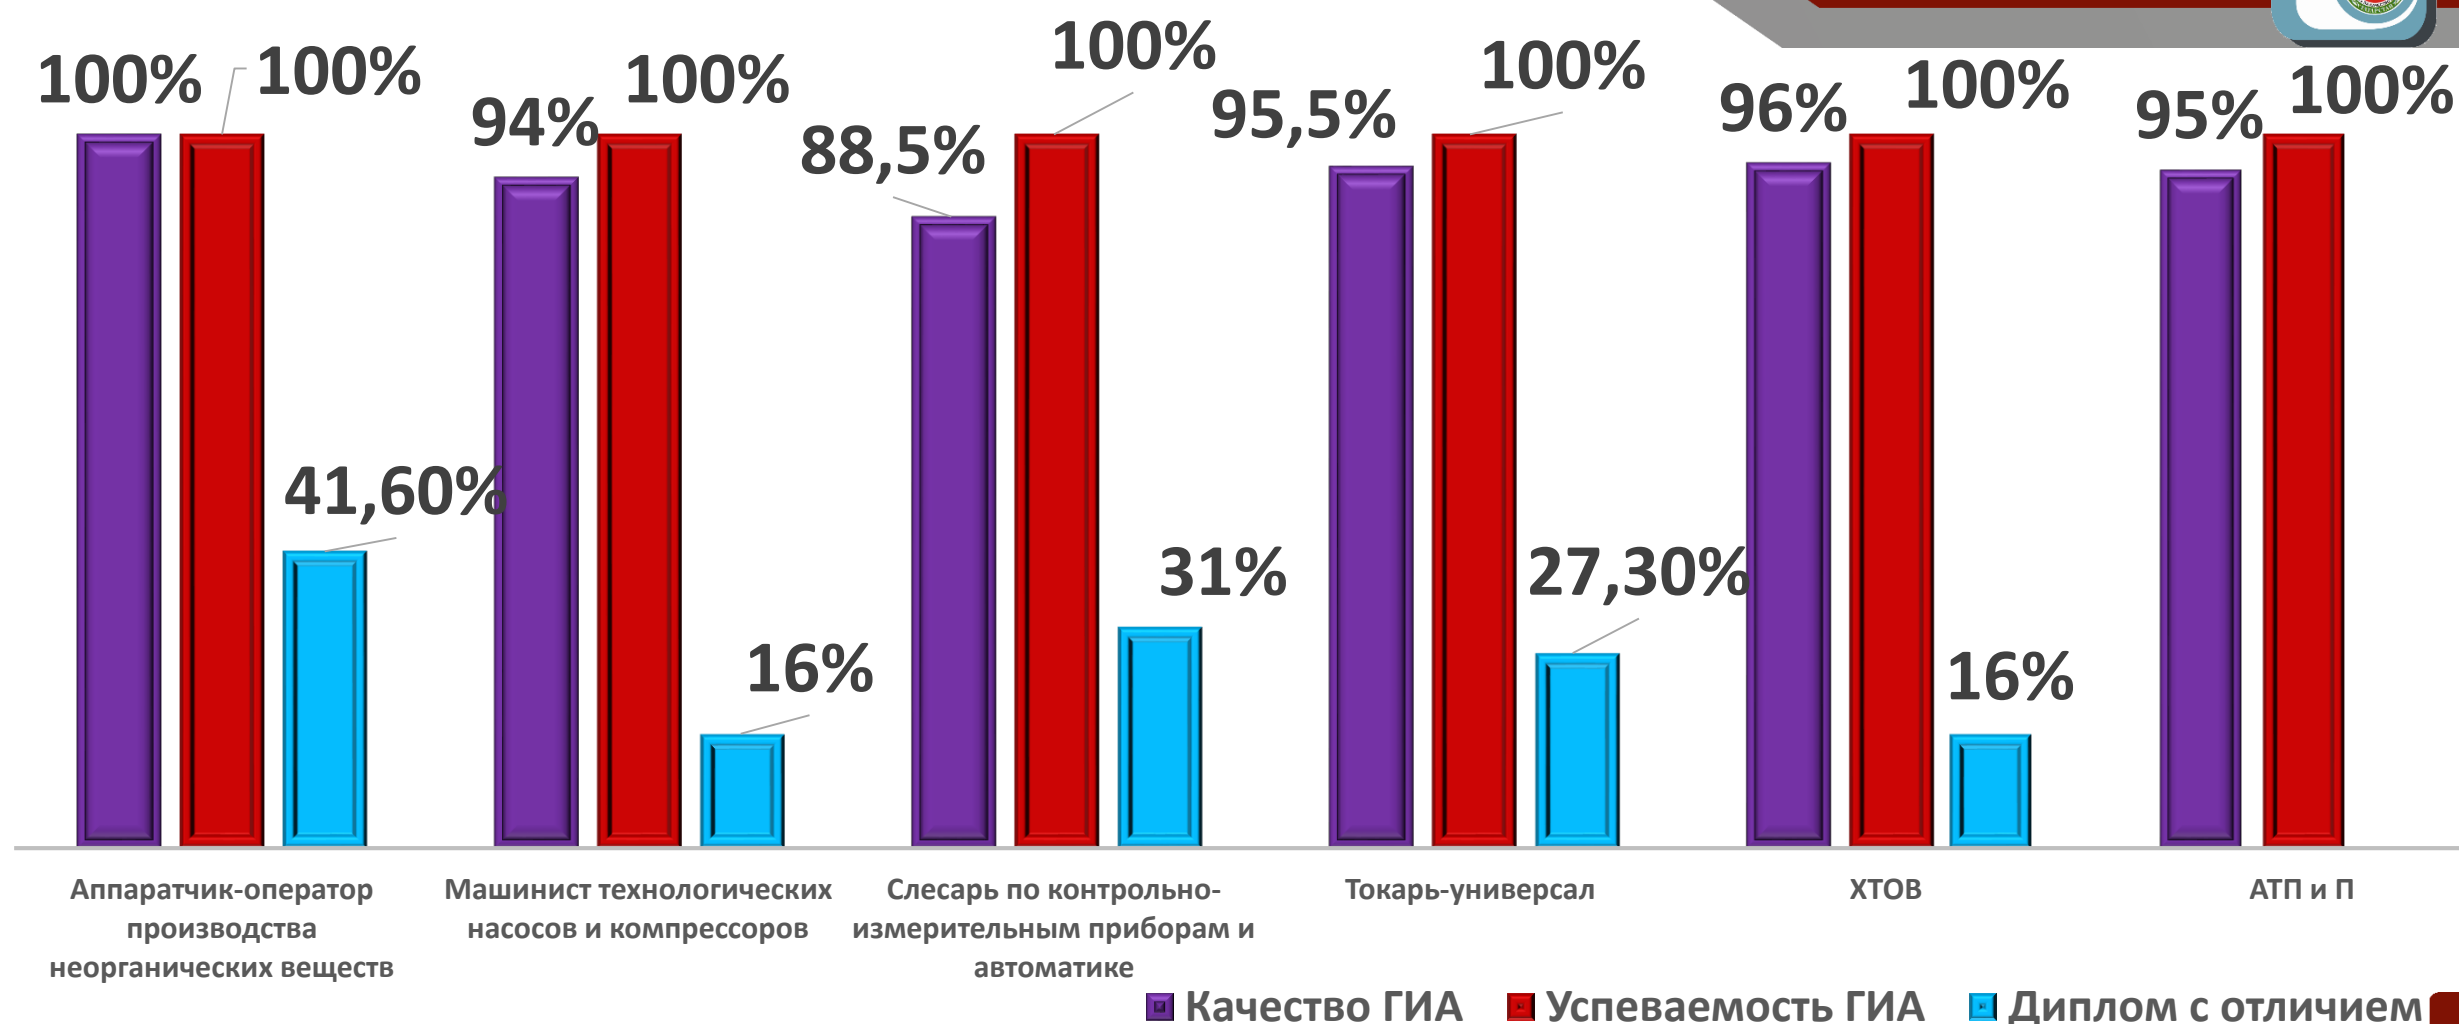

Успеваемость ГИА

Диплом с отличием (%)

16%

Сравнительный анализ качества ИГА

Сравнительный анализ выпуска 2014-2015, 2015-2016 уч.гг (чел)

Анализ качества ИГА 2014-2015, 2015-2016 уч.гг

Анализ дипломов с отличием 2014-2015, 2015-2016 уч.гг